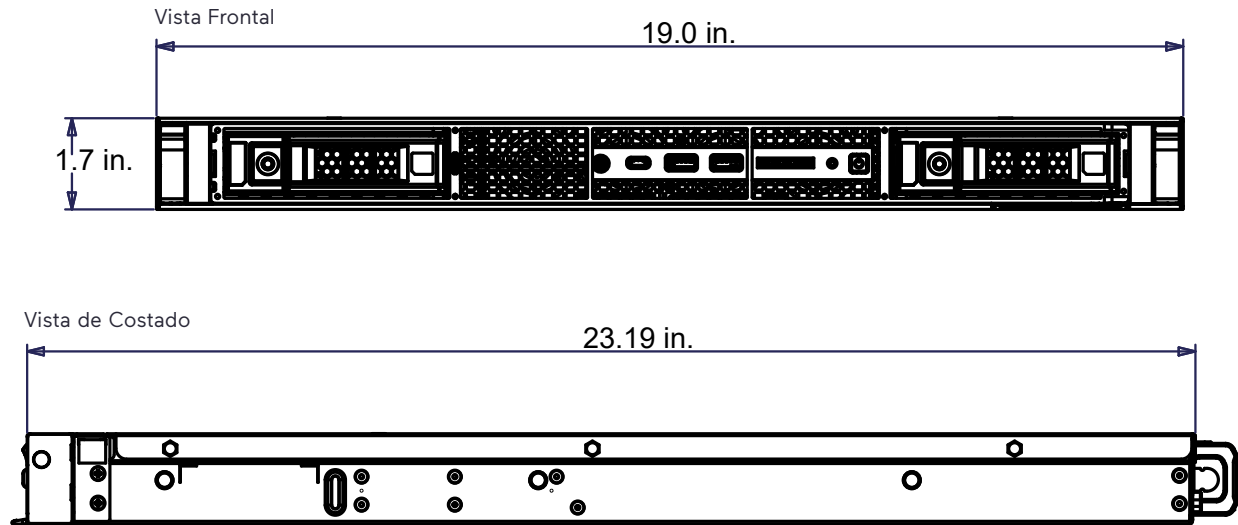

## Esquema de información para pedidos

Descripción	Tipo de montaje	Número de Modelo	Modelo Regulatorio Dell / Vicon NOM
Servidor de Aplicación Valerus / VAX precargado con software; sin unidades de datos	Montura rack 1U	VEAA-1U00N0-00	D02R / VEAA-1U

## Dibujo Dimensional