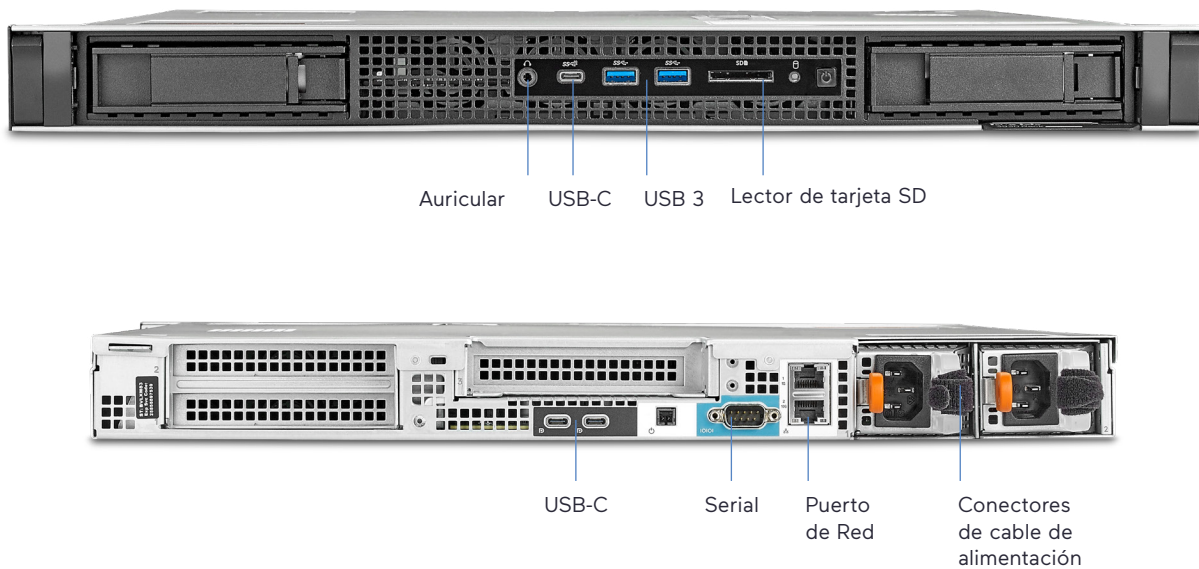

Controles y Conectores del Panel Frontal y Trasero

Hoja de datos: V323-21-01
Fecha: 2/24

Las especificaciones están sujetas a cambios sin previo aviso.
Vicon y sus logotipos son marcas comerciales registradas de Vicon Industries Inc.
Copyright © 2024 Vicon Industries Inc. Todos los derechos reservados.

Intel, Core y Xeon son marcas comerciales o registradas
marcas comerciales de Intel Corporation.
Microsoft y Windows son marcas registradas
de la corporación microsoft.