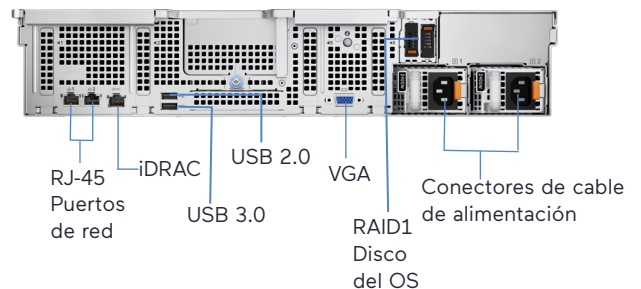

Controles y Conectores del Panel Frontal y Trasero

Rendimiento del Valerus NVR con RAID

Servidor de grabación	Velocidad de datos (Mbits)	Número de cámaras	Número de unidades de datos
Servidor de grabación RAID 5 montaje en rack 2U	Hasta 600	Hasta 200	12