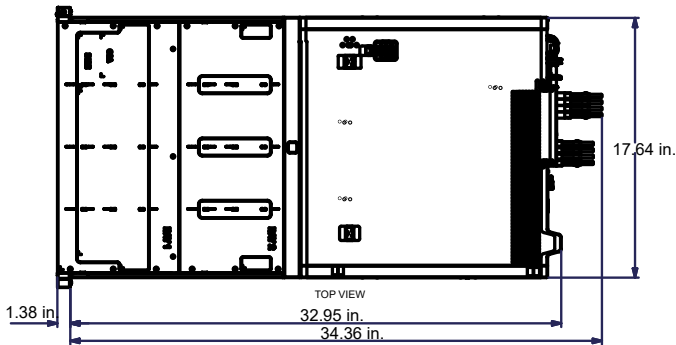

NVR con RAID: Modelos de montaje en rack de 2U (alta densidad) RAID 6

Consulte la siguiente tabla para obtener información sobre el rendimiento.

Cada uno incluye cinco años de garantía NBD in situ KYHD (Mantenga su disco duro) con certificaciones requeridas de UL/FCC/CE y

Model	Storage
Windows 10 Enterprise	
VERA-2U280R6-216	280 TB en bruto (216 TB usable)
VERA-2U300R6-234	300 TB en bruto (234 TB usable)
VERA-2U320R6-252	320 TB en bruto (252 TB usable)
VERA-2U340R6-270	340 TB en bruto (270 TB usable)
VERA-2U360R6-288	360 TB en bruto (288 TB usable)
VERA-2U380R6-306	380 TB en bruto (306 TB usable)
VERA-2U400R6-324	400 TB en bruto (324 TB usable)
VERA-2U420R6-342	420 TB en bruto (342 TB usable)
VERA-2U440R6-360	440 TB en bruto (360 TB usable)
VERA-2U460R6-378	460 TB en bruto (378 TB usable)
VERA-2U480R6-396	480 TB en bruto (396 TB usable)
VERA-2U500R6-414	500 TB en bruto (414 TB usable)
VERA-2U520R6-432	520 TB en bruto (432 TB usable)

Dibujo Dimensional