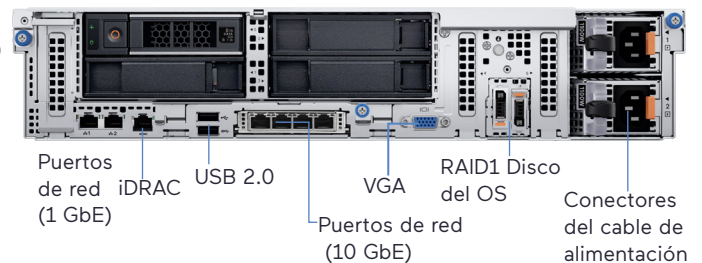

Controles y Conectores del Panel Frontal y Traseros

Rendimiento del Valerus NVR con RAID

Servidor de grabación	Velocidad de datos (Mbits)	Número de cámaras	Número de unidades de datos
Servidor de grabación RAID 6 montaje en rack 2U Alta densidad	Hasta 800	Hasta 250	28

Hoja de datos: V323-01-02
Fecha 2/24

Las especificaciones están sujetas a cambios sin previo aviso.
Vicon y sus logotipos son marcas comerciales registradas de Vicon Industries Inc.
Copyright © 2024 Vicon Industries Inc. Todos los derechos reservados.

Intel y Xeon son marcas comerciales o registradas marcas comerciales de Intel Corporation.
Microsoft y Windows son marcas registradas de la Corporación Microsoft.