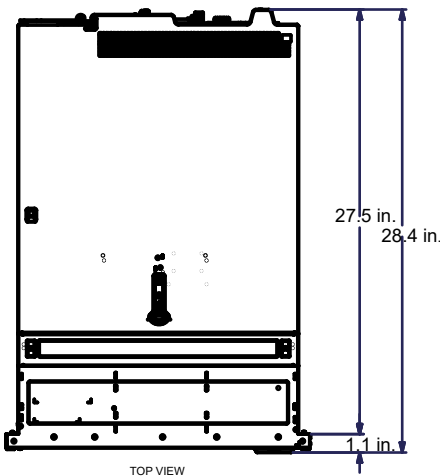

## Dibujo Dimensional

Vista de Costado

Vista Frontal

## Controles y Conectores del Panel Frontal y Trasero

Micro USB para iDRAC      USB 2

Serial    iDRAC    USB 3    Puertos de Red    Conectores de cable de alimentación

VGA

## Rendimiento del Valerus NVR con RAID

Servidor de grabación	Velocidad de datos (Mbits)	Número de cámaras	Número de unidades de datos
Servidor de grabación RAID montaje en rack 1U	Hasta 500	Hasta 200	4

## Dibujo Dimensional