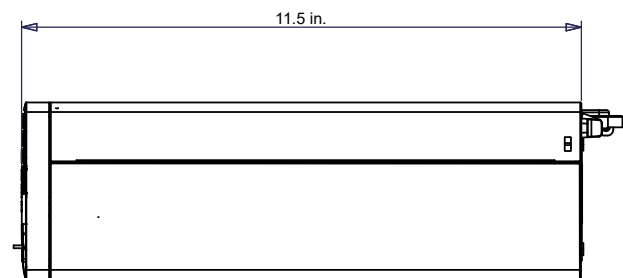

Modelo	Almacenamiento
Sistema Intel i7	
VERA-SF08N0-07	8TB en bruto (7 TB utilizable)
VERA-SF16N0-14	16 TB en bruto (14 TB utilizable)

Dibujo Dimensional

Vista frontal

Vista de costado

Controles y Conectores del Panel Frontal y Trasero