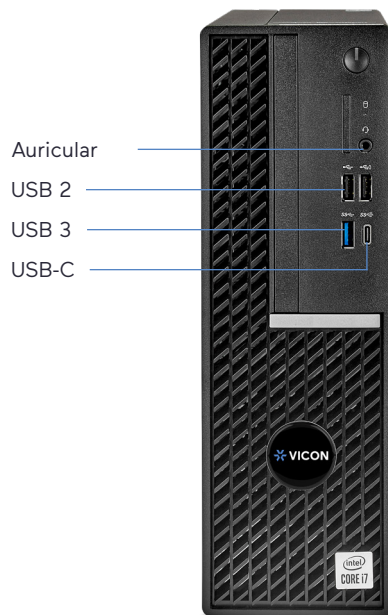

Modelo	Almacenamiento
Sistema Intel i7	
VERA-SF08N0-07	8TB en bruto (7 TB utilizable)
VERA-SF16N0-14	16 TB en bruto (14 TB utilizable)

Dibujo Dimensional

Vista frontal

Vista de costado

Controles y Conectores del Panel Frontal y Trasero