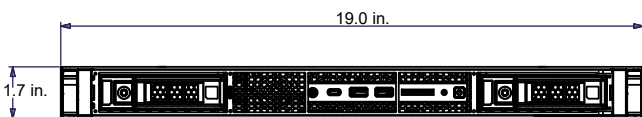

NVRs: Modelo de montura en rack 1U (con 2 discos de datos)

Incluye cinco años de garantía NBD in situ KYHD (Keep Your Hard Drive) con UL/FCC/CE y otras certificaciones requeridas.

Modelo	Almacenamiento
Sistema Xeon E-22xx; Fuente de alimentación redundante dual	
VERA-1U20N0-18	20 TB en bruto (18 TB utilizable)
VERA-1U24N0-22	24 TB en bruto (22 TB utilizable)
VERA-1U32N0-29	32 TB en bruto (29 TB utilizable)

Dibujo Dimensional

Vista frontal