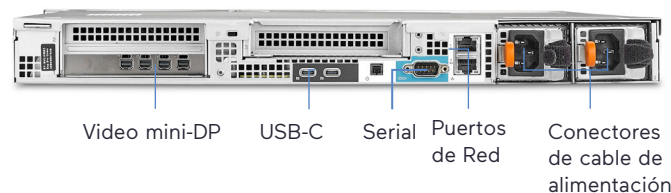

Valerus Shadow Elite Servidores JBOD de Grabación

Servidores de grabación confiables de alto rendimiento con opciones de almacenamiento flexible

Hasta 200
Mbps

Hasta 100
Cámaras

Almacenamiento
de hasta 32 TB

Las grabadores Shadow Elite están disponibles en dos perfiles, desde una torre pequeña hasta un montaje en rack de 1U, lo que las convierte en la opción perfecta para instalaciones de cualquier tamaño.

Dibujo Dimensional

Vista frontal

vista de costado

Controles y Conectores del Panel Frontal y Trasero

Hoja técnica: V323-11-02
Fecha: 1/2024

Las especificaciones están sujetas a cambios sin previo aviso.
Vicon y sus logotipos son marcas registradas de Vicon Industries Inc.
Copyright © 2024 Vicon Industries Inc. Todos los derechos reservados