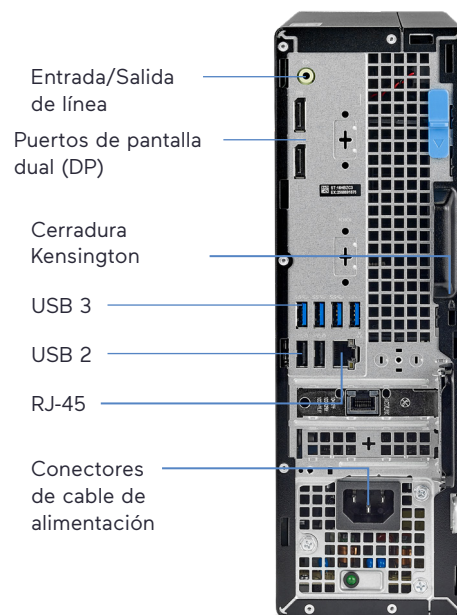

Modelo	Almacenamiento
Sistema Intel i7	
VERA-SF08N0-07	8TB en bruto (7 TB utilizable)
VERA-SF16N0-14	16 TB en bruto (14 TB utilizable)

Dibujo Dimensional

Vista frontal

Vista de costado

Controles y Conectores del Panel Frontal y Trasero