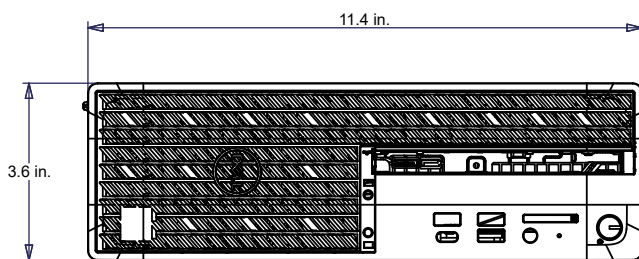

NVRs: Modelos de perfil pequeño (Con 1 Disco de Data)

Incluye cinco años de garantía NBD in situ KYHD (Keep Your Hard Drive) con UL/FCC/CE y otras certificaciones requeridas.

Modelo	Almacenamiento
Sistema Intel i7	
VERA-SF08N0-07	8TB en bruto (7 TB utilizable)
VERA-SF16N0-14	16 TB en bruto (14 TB utilizable)

Dibujo Dimensional

Vista frontal